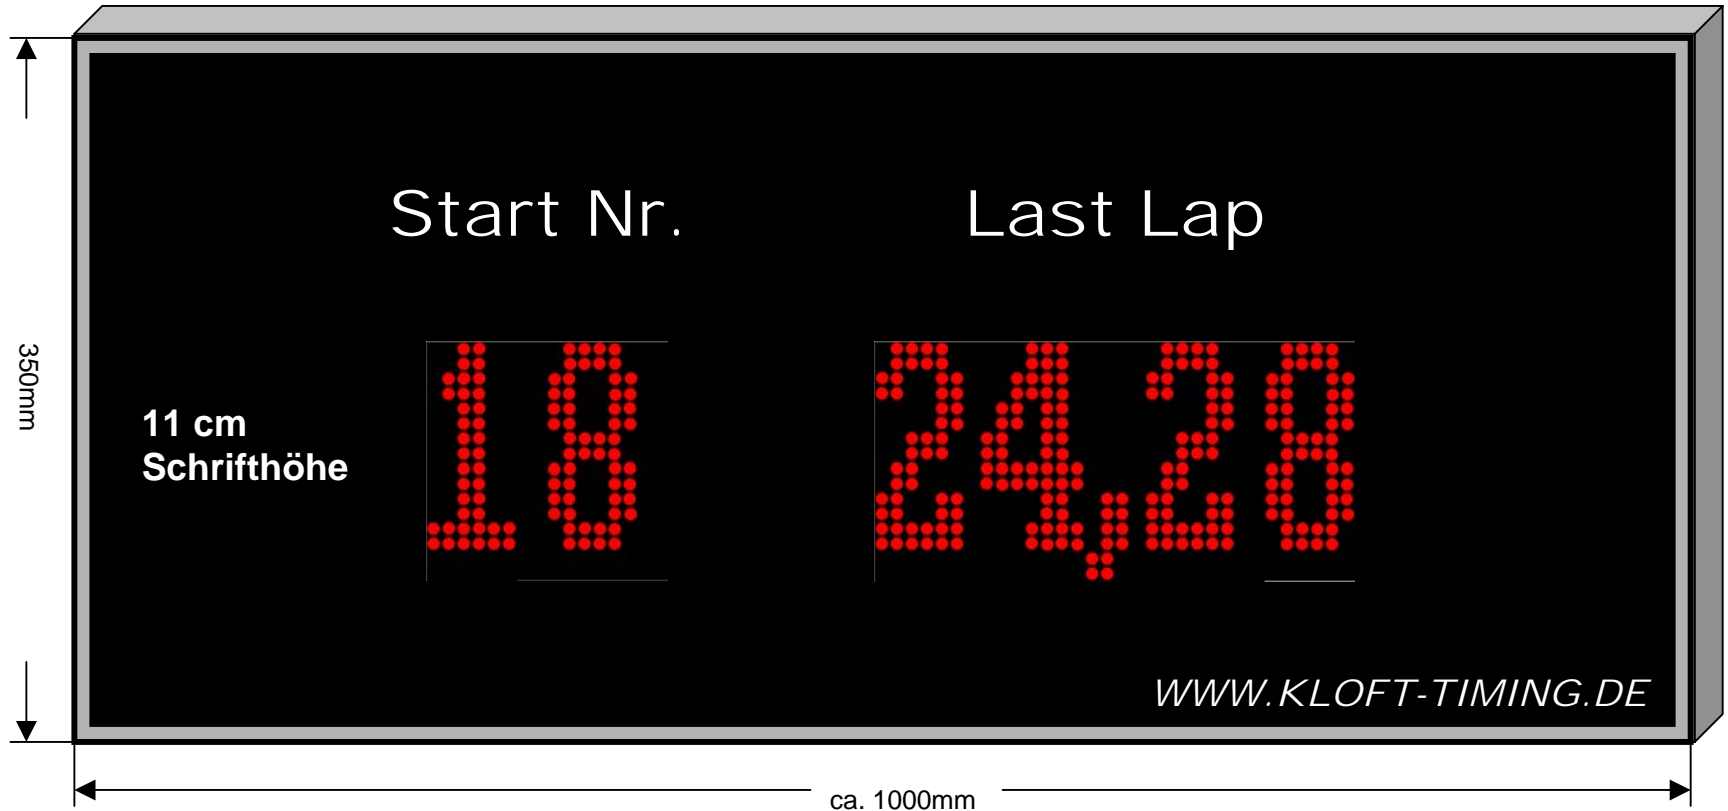

WWW.KLOFT-TIMING.DE

INDOOR LED-Matrix Display

Schrifthöhe 11cm LED rot / grün

**Es wird von jedem Teilnehmer die Startnummer und die aktuelle Zeit angezeigt
Bei Zeitverbesserung werden die Ziffern in grün angezeigt**

Gehäuse Aluminium pulverbeschichtet schwarz
Breite 1000mm x Höhe 350mm x Tiefe 75mm
Integriertes Netzteil mit 10m 220V Zuleitung, CE-geprüft
2 Jahre Gewährleistung

WWW.KLOFT-TIMING.DE

Michael Kloft

Baumgartenweg 5

Schrifthöhe 11cm LED rot / grün

**Es wird von jedem Teilnehmer die Startnummer und die aktuelle Zeit angezeigt
Bei Zeitverbesserung werden die Ziffern in grün angezeigt**

Gehäuse Aluminium pulverbeschichtet schwarz
Breite 1000mm x Höhe 350mm x Tiefe 75mm
Integriertes Netzteil mit 10m 220V Zuleitung, CE-geprüft
2 Jahre Gewährleistung

Internet: www.kloft-timing.de

WWW.KLOFT-TIMING.DE

LED-Matrix Zeitanzeige Display

Zeichenfarbe: Indoor rot/grün/gelb Outdoor: rot
Anzeige im Trainings und Rennmodus

Datenverbindung: RS232 Kabel SUB-D 9-polig
Spannungsversorgung über internes Netzteil, Zuleitung 10m, 220Volt / 50Hz