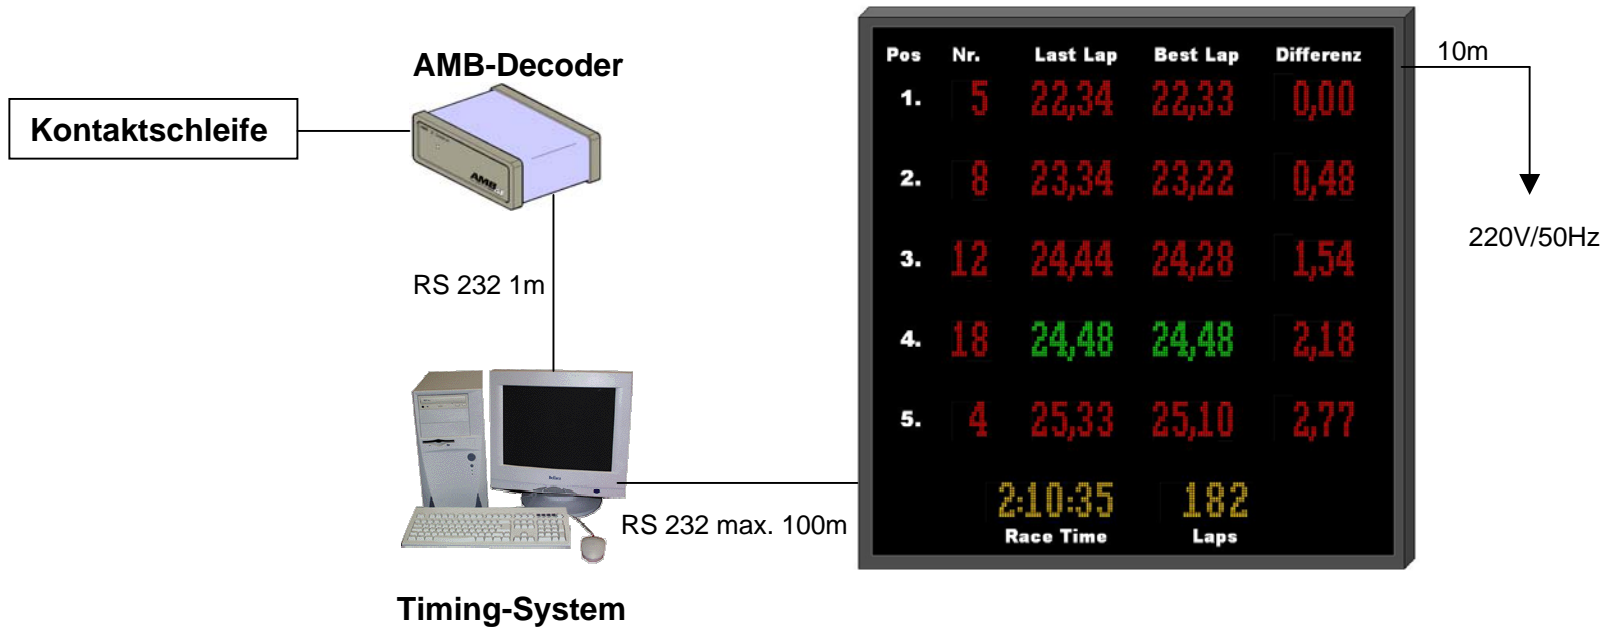

Schrifthöhe 11cm LED rot / grün

**Es wird von jedem Teilnehmer die Startnummer und die aktuelle Zeit angezeigt
Bei Zeitverbesserung werden die Ziffern in grün angezeigt**

Gehäuse Aluminium pulverbeschichtet schwarz
Breite 1000mm x Höhe 350mm x Tiefe 75mm
Integriertes Netzteil mit 10m 220V Zuleitung, CE-geprüft
2 Jahre Gewährleistung

Internet: www.kloft-timing.de

WWW.KLOFT-TIMING.DE

LED-Matrix Zeitanzeige Display

Zeichenfarbe: Indoor rot/grün/gelb Outdoor: rot
Anzeige im Trainings und Rennmodus

Datenverbindung: RS232 Kabel SUB-D 9-polig
Spannungsversorgung über internes Netzteil, Zuleitung 10m, 220Volt / 50Hz