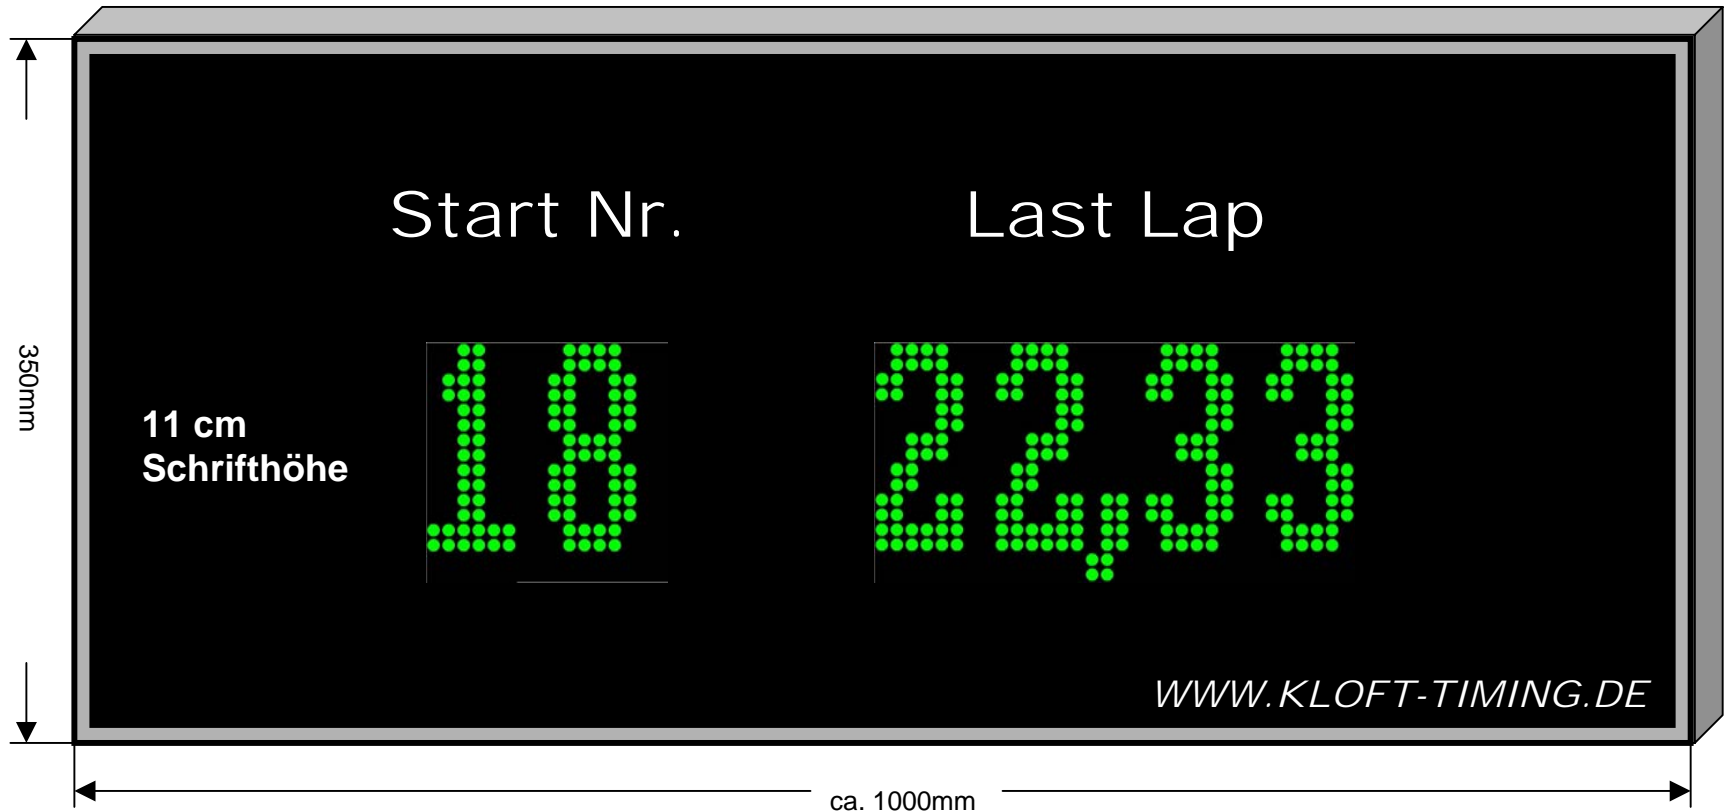

WWW.KLOFT-TIMING.DE

INDOOR LED-Matrix Display

Schrifthöhe 11cm LED rot / grün

**Es wird von jedem Teilnehmer die Startnummer und die aktuelle Zeit angezeigt
Bei Zeitverbesserung werden die Ziffern in grün angezeigt**

Gehäuse Aluminium pulverbeschichtet schwarz
Breite 1000mm x Höhe 350mm x Tiefe 75mm
Integriertes Netzteil mit 10m 220V Zuleitung, CE-geprüft
2 Jahre Gewährleistung

WWW.KLOFT-TIMING.DE

Michael Kloft

Baumgartenweg 5

72764 Reutlingen

Tel. +49 7121 470 889

Fax: +49 7121 478 122

Mobil: +49 172 54 90 888

e-mail: info@kloft-timing.de

Internet: www.kloft-timing.de