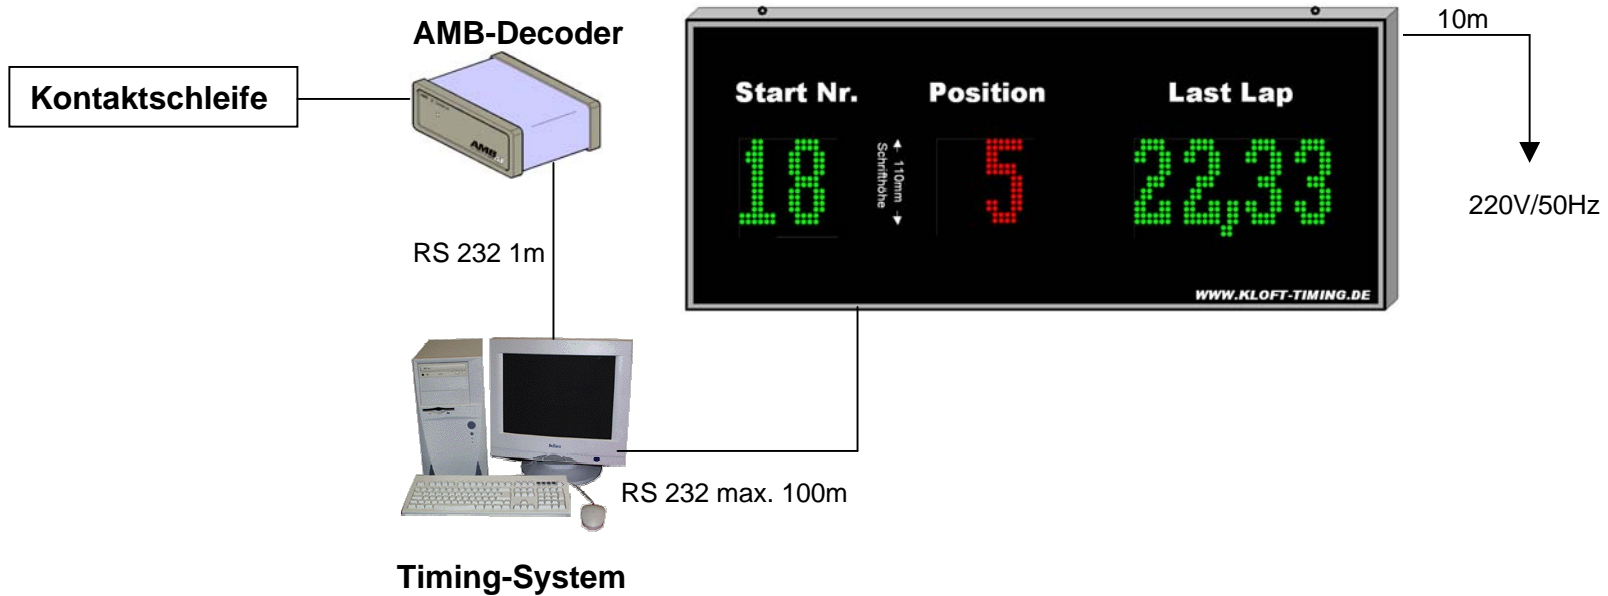

WWW.KLOFT-TIMING.DE

LED-Matrix Zeitanzeige Display

Zeichenfarbe: Indoor rot/grün/gelb Outdoor: rot
Anzeige im Trainings und Rennmodus

Datenverbindung: RS232 Kabel SUB-D 9-polig
Spannungsversorgung über internes Netzteil, Zuleitung 10m, 220Volt / 50Hz

Aluminiumgehäuse Pulverbeschichtet, schwarz RAL 9005
Frontscheibe Acrylglas
Modularer Aufbau, weitere Modelle auf Anfrage

Wartungsfrei

24 Monate Gewährleistung

WWW.KLOFT-TIMING.DE

Michael Kloft

Baumgartenweg 5

72764 Reutlingen

Tel. +49 7121 470 889

Fax: +49 7121 478 122

Mobil: +49 172 54 90 888

e-mail: info@kloft-timing.de

Internet: www.kloft-timing.de