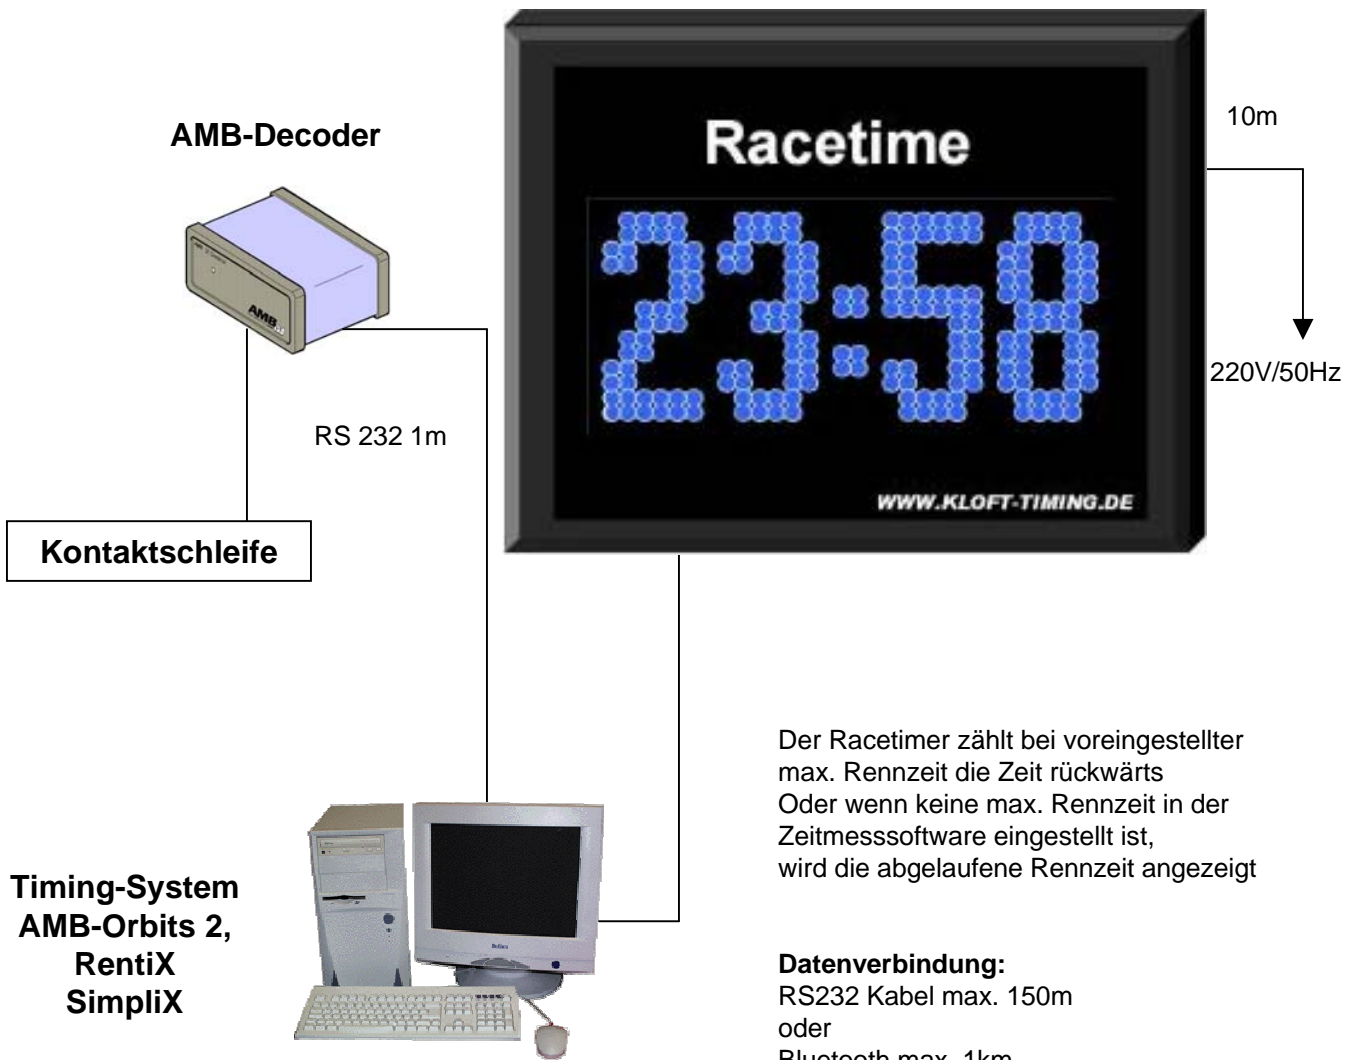

Racetime

WWW.KLOFT-TIMING.DE

Outdoor LED-Matrix Display Racetimer für AMB-Orbits Zeitmesssoftware

LED Farbe rot

2 x M15 Karte 16 x 16 Pixel

Zeichenhöhe 220mm Leseentfernung 120m

Display mit 4 Ziffern

Aluminiumgehäuse schwarz

Breite ca. 800mm x Höhe 600mm x Tiefe 100mm

2 x Befestigungsöse

Integriertes Netzteil mit 5m Zuleitung

100m RS232 Datenkabel

CE-geprüft

2 Jahre Herstellergarantie

WWW.KLOFT-TIMING.DE

Michael Kloft

D-72764 Reutlingen

WWW.KLOFT-TIMING.DE

Der Racetimer zählt bei voreingestellter max. Rennzeit die Zeit rückwärts
Oder wenn keine max. Rennzeit in der Zeitmesssoftware eingestellt ist,
wird die abgelaufene Rennzeit angezeigt

Datenverbindung:
RS232 Kabel max. 150m
oder
Bluetooth max. 1km

Racetimer LED-Matrix Display

Zeichenfarbe: Outdoor: blau

Datenverbindung: RS232 Kabel SUB-D 9-polig (1:1)
Spannungsversorgung über internes Netzteil, Zuleitung 10m, 220Volt / 50Hz