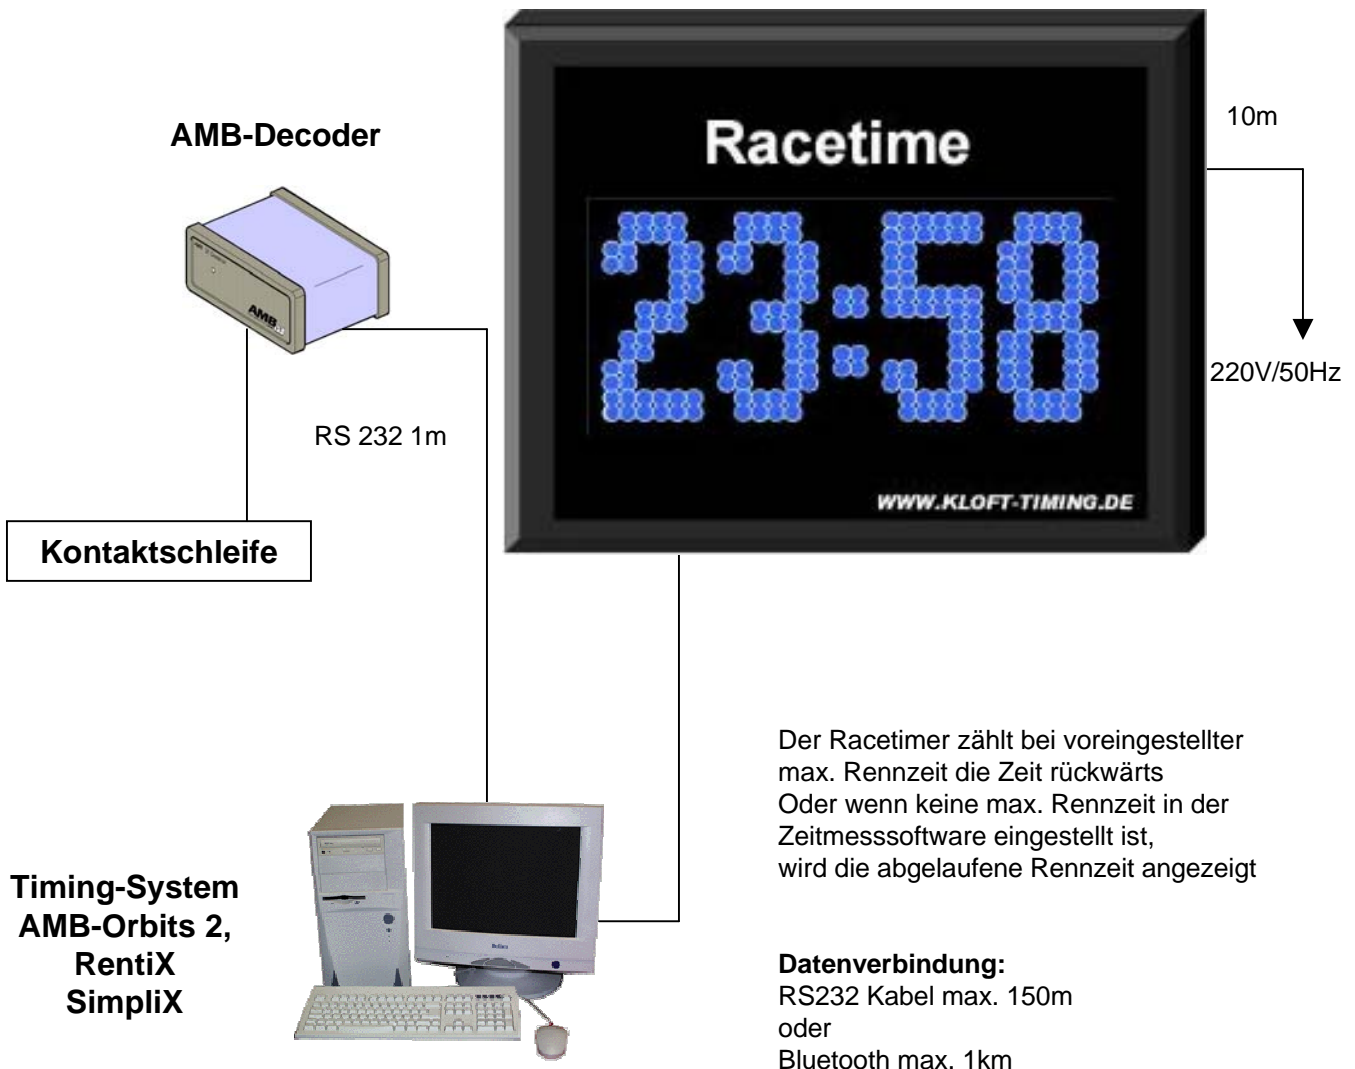

## *Outdoor LED-Matrix Display Racetimer für AMB-Orbits Zeitmesssoftware*

LED Farbe rot

3 x M15 Karte 16 x 16 Pixel

Zeichenhöhe 220mm Leseentfernung 120m

Display mit 6 Ziffern

Aluminiumgehäuse schwarz

Breite ca. 1200mm x Höhe 600mm x Tiefe 100mm

2 x Befestigungsöse

Integriertes Netzteil mit 5m Zuleitung

100m RS232 Datenkabel

CE-geprüft

2 Jahre Herstellergarantie

[WWW.KLOFT-TIMING.DE](http://WWW.KLOFT-TIMING.DE)

Michael Kloft

D-72764 Reutlingen

[WWW.KLOFT-TIMING.DE](http://WWW.KLOFT-TIMING.DE)

Der Racetimer zählt bei voreingestellter max. Rennzeit die Zeit rückwärts  
Oder wenn keine max. Rennzeit in der Zeitmesssoftware eingestellt ist, wird die abgelaufene Rennzeit angezeigt

## **Racetimer LED-Matrix Display**

Zeichenfarbe: Outdoor: blau

Datenverbindung: RS232 Kabel SUB-D 9-polig (1:1)  
Spannungsversorgung über internes Netzteil, Zuleitung 10m, 220Volt / 50Hz

Aluminiumgehäuse Pulverbeschichtet, schwarz RAL 9005